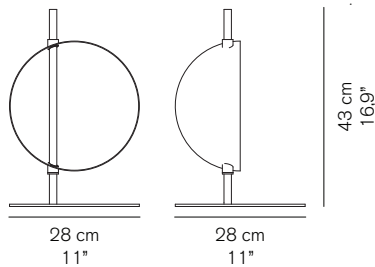

SUPERLUNA 297

Victor Vasilev
2015

Lampada da tavolo a luce indiretta e riflessa ad una semisfera rotante in metallo.

Table lamp giving indirect and reflected light with one rotating metal hemisphere.

DIMENSIONI/DIMENSIONS

1 x max 7,5 W - LED
3000° K - 765 lm - CRI > 85

 fornita di led
equipped with led

MARCHI/MARKS

INFORMAZIONI AGGIUNTIVE/ FURTHER INFORMATION

-  classe II
class II
-  cavo nero
black cable
-  interruttore on/off nero
black on/off switch
-  classe energetica: A ; A ; A
energy class: A ; A ; A

IMBALLO/PACKAGING

dim./dim. 35x35x51 cm / 13,7"x13,7"x20"
volume/volume 0,0625 m³ / 2,20 ft³
peso/weight 5 kg / 11,02 lb

TIPOLOGIA/TYPE

interno - lampada da tavolo
indoor - table lamp

CURVA FOTOMETRICA/ PHOTOMETRIC CURVE